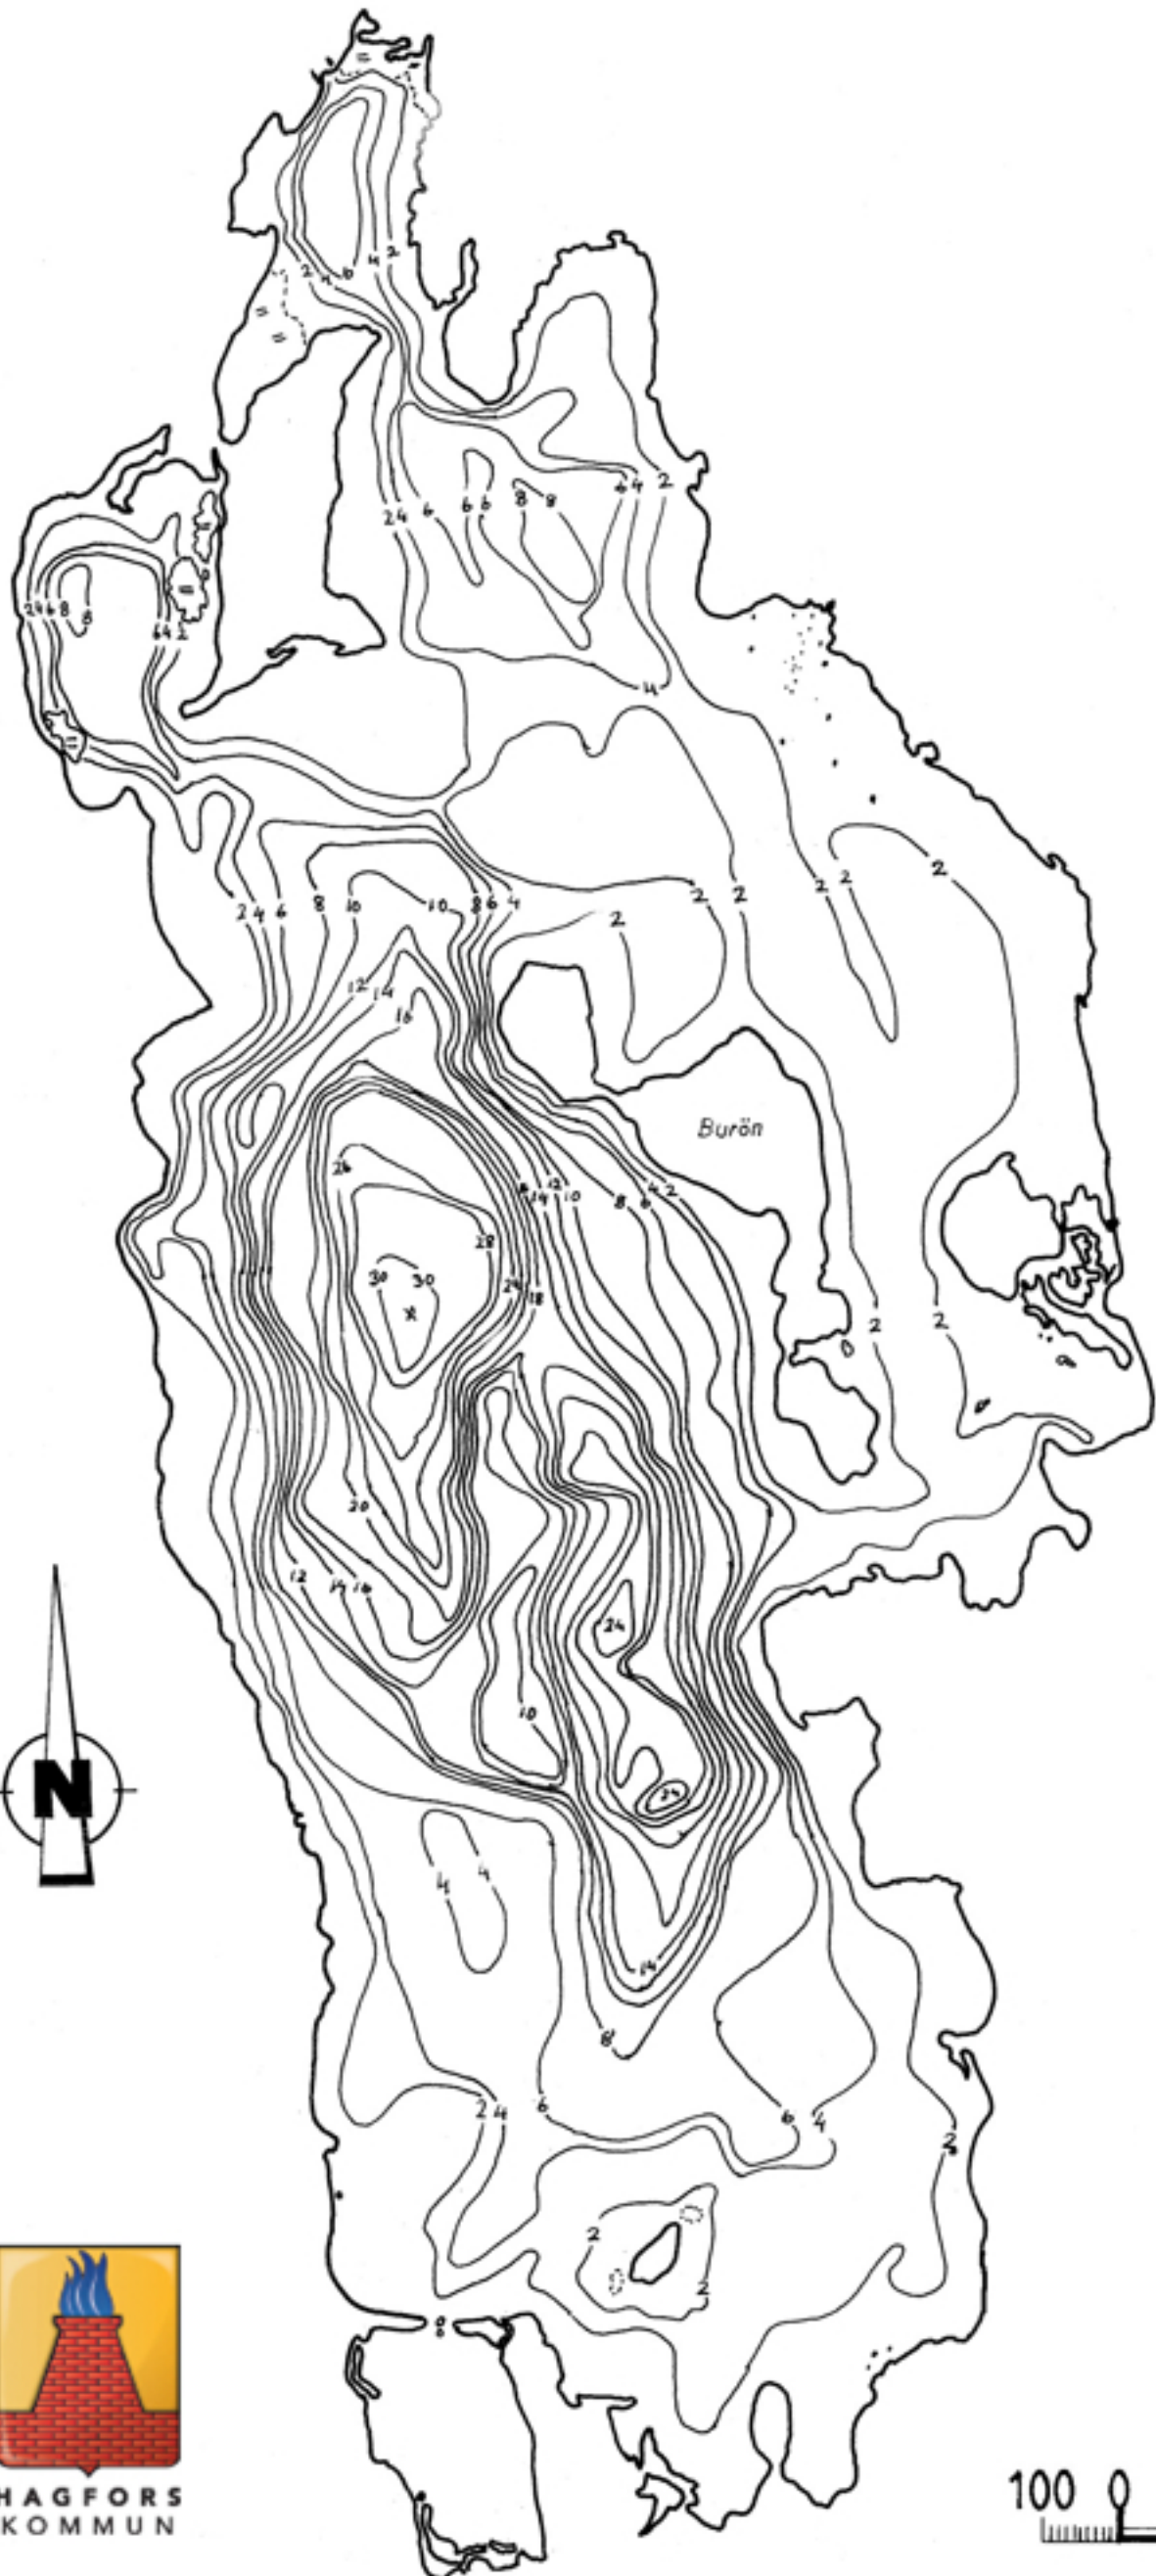

668752-137800

MUSSJÖN

Djupkarta

~ Ekvidistans 2m

- - - Grundområde

Ekolodad 1991

Allmänna data

Klarälvens vattensystem

Areal 281,2 ha

Volym 18,510,000 m³

Största djup 31,2m

Top karta nr 12D NO

Ek karta nr 12D 7f

Skala 1: 10 000