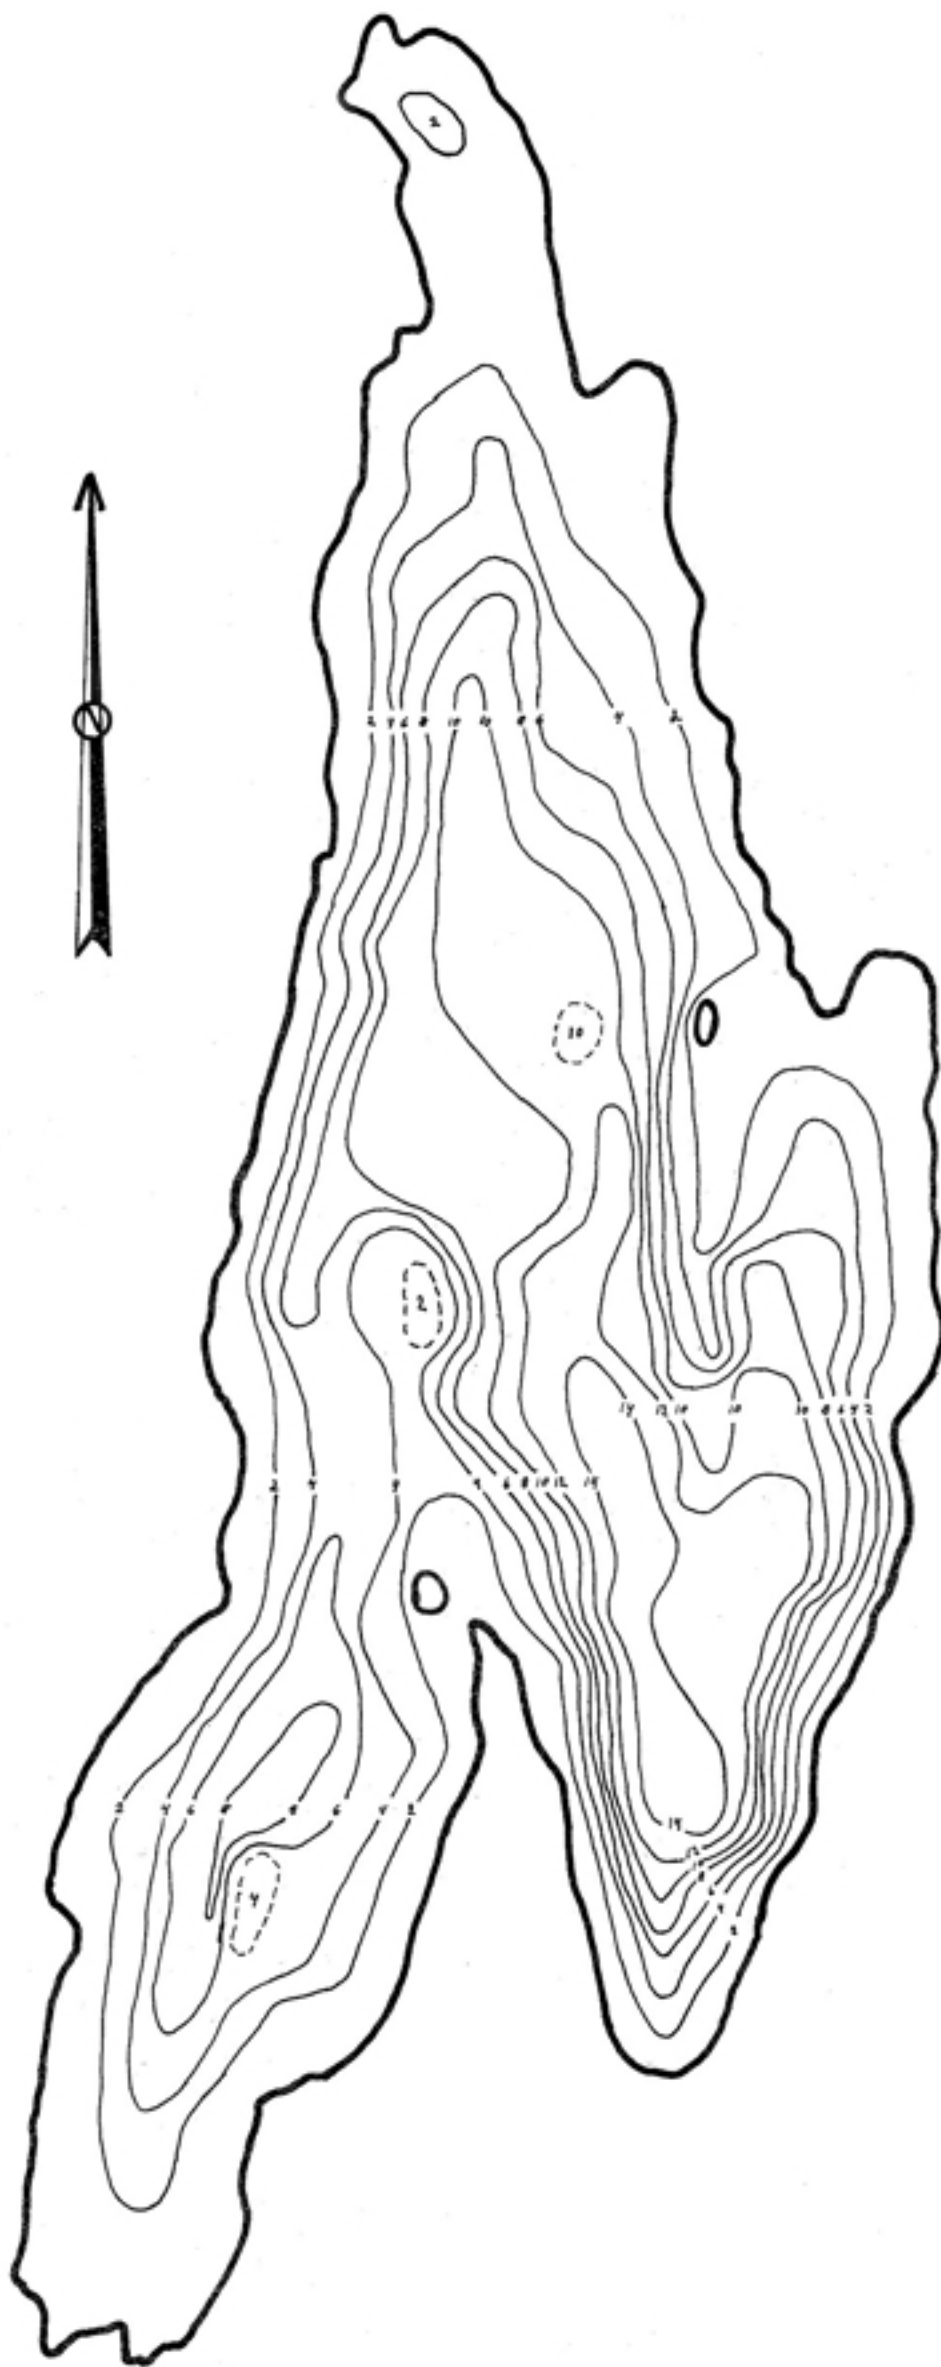

# Ö.HINNSJÖN

Djupkarta

↘ Ekvidistans 2m

--- Grundområde

Ekolodad 1992

Allmänna data

Klarälvens vattensystem

Areal 45,58 ha

Volym 2 526 700 m<sup>3</sup>

Största djup 14m

Medeldjup 5,54m

Top karta 12D SV

Ek karta 12D 4C

Skala 1:5000