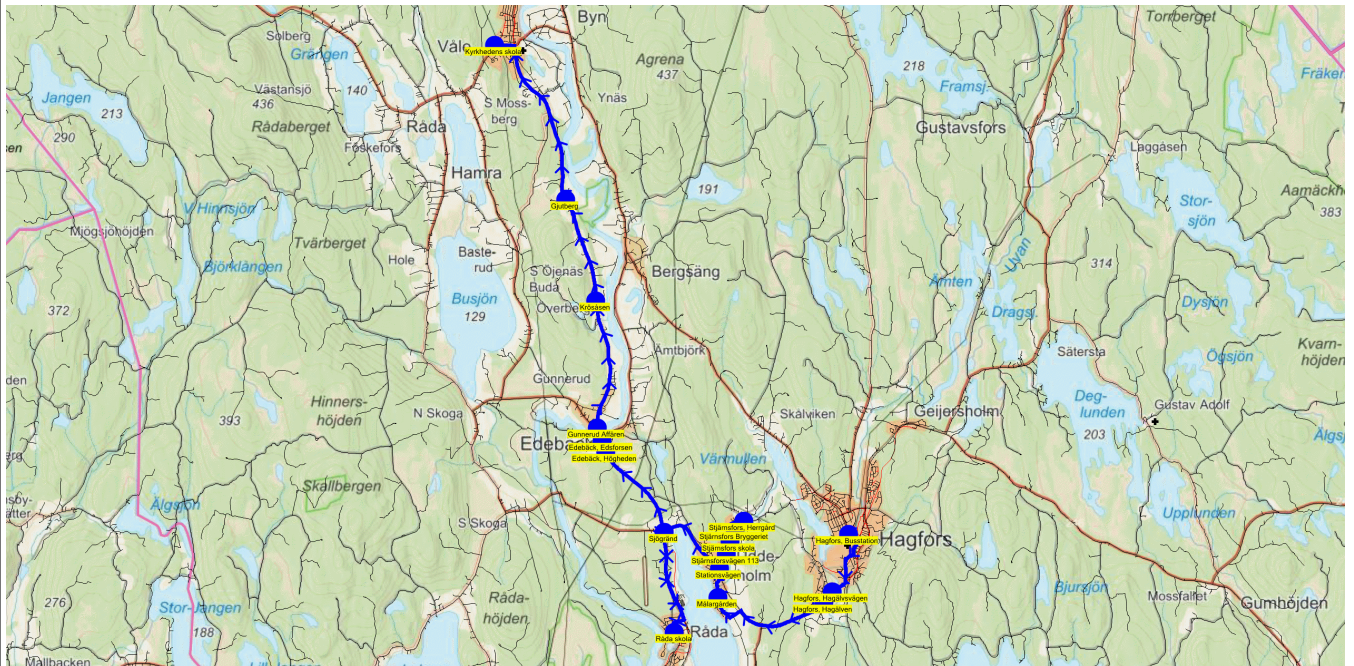

Turnr	Start kl	Slut kl	Linjesträckning
6203	6.35	7.00	Mjönäsvägen (Syrénvägen) - Backarna 21 - Västra Skymnäs Högheden - Ena - Västra Skymnäs 2 MÅNDAGAR - FREDAGAR
	Hållplats	Km-Ack	Tid
	Mjönäsvägen (Syrénvägen)	0	6.35
	Backarna 21	0.96	6.36
	Västra Skymnäs Högheden	6.14	6.47
	Ena	8.79	6.53
	Västra Skymnäs 2	13.84	7.00

Turnr	Start kl	Slut kl	Linjesträckning			
8310	6.36	8.00	Hagfors, Busstation - Täppåsen - Lakheden - Backa - Kullen - Övre Lid - Väsby Gård - Södra Väsby - Sundfall - Sundheden - Duvenäs - Björngården - Sunnemo skola - Sunnemo skola - Prästbol - Ångkärret, Prästbolsvägen - Risäter Herrgård - Råda - Edebäck - Ångåsen - Nästorp - Ämtbjörk - Bergatrollet - Backetorp - Säljheden - Sälje, Granliden - Yggenäs - Kyrkhedens skola MÅNDAGAR - FREDAGAR			
	Hållplats	Km-Ack	Tid	Hållplats	Km-Ack	Tid
	Hagfors, Busstation	0	6.36	Prästbol	34.8	7.20
	Täppåsen	8.26	6.43	Ångkärret, Prästbolsvägen	36.27	7.21
	Lakheden	10.48	6.45	Risäter Herrgård	40.34	7.26
	Backa	11.65	6.46	Råda	43.04	7.29
	Kullen	13.74	6.49	Edebäck	50.8	7.37
	Övre Lid	16.33	6.51	Ångåsen	52.29	7.39
	Väsby Gård	18.76	6.53	Nästorp	53.01	7.40
	Södra Väsby	19.53	6.54	Ämtbjörk	54.27	7.42
	Sundfall	20.44	6.55	Bergatrollet	57.09	7.47
	Sundheden	21.26	6.59	Backetorp	57.79	7.48
	Duvenäs	22.16	7.00	Säljheden	59.28	7.50
	Björngården	22.32	7.00	Sälje, Granliden	60.81	7.52
	Sunnemo skola	25.32	7.10	Yggenäs	62.45	7.54
	Sunnemo skola	25.79	7.10	Kyrkhedens skola	67.54	8.00

Turnr	Start kl	Slut kl	Linjesträckning
8313	6.55	8.00	Hagfors, Busstation - Hagfors, Hagälvsvägen - Hagfors, Hagälven - Målargården - Stjärnsfors, Herrgård - Stjärnsfors Bryggeriet - Stjärnsfors skola - Stjärnsforsvägen 113 - Stationsvägen - Sjögränd - Råda skola - Edebäck, Högheden - Edebäck, Edsforsen - Gunnerud Affären - Krösåsen - Gjutberg - Kyrkhedens skola MÅNDAGAR - FREDAGAR

Turnr	Start kl	Slut kl	Linjesträckning
8318	7.05	7.15	Åleby - Sörby MÅNDAGAR - FREDAGAR

Hållplats	Km-Ack	Tid
Åleby	0	7.05
Sörby	5.83	7.15