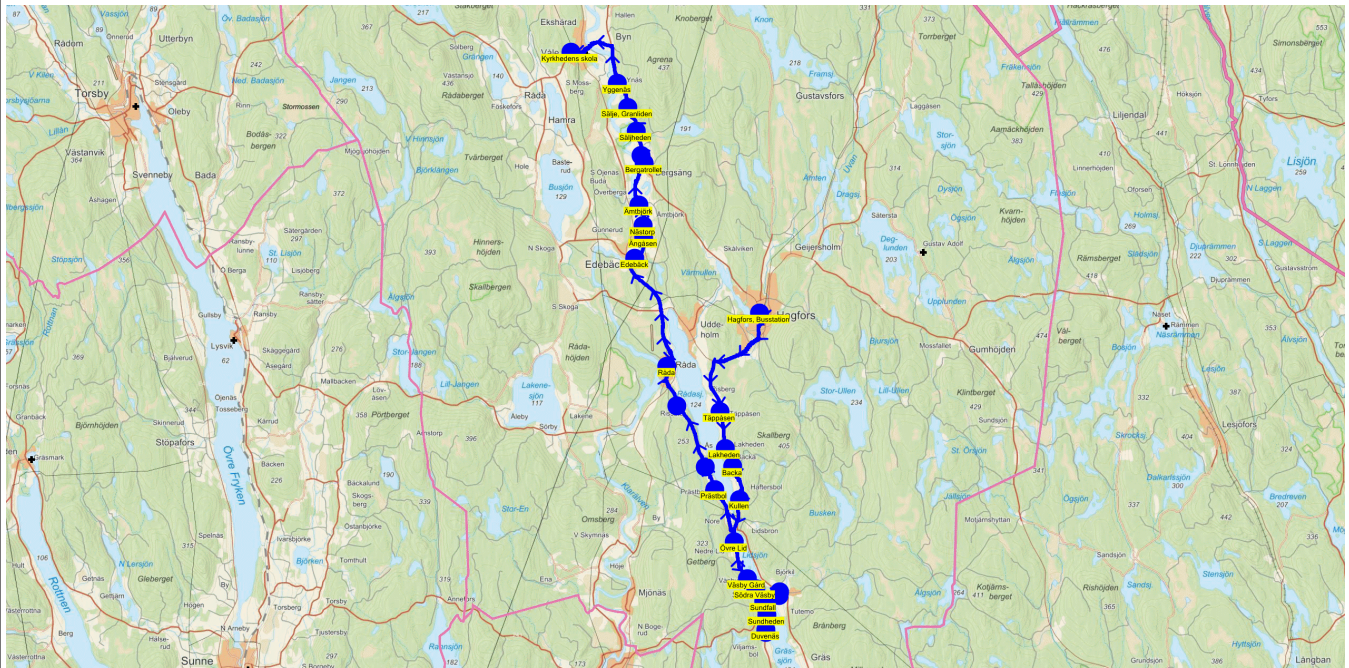

Turnr	Start kl	Slut kl	Linjesträckning
6203	6.35	7.00	Mjönäsvägen (Syrénvägen) - Backarna 21 - Västra Skymnäs Högheden - Ena - Västra Skymnäs 2 MÅNDAGAR - FREDAGAR
	Hållplats	Km-Ack	Tid
	Mjönäsvägen (Syrénvägen)	0	6.35
	Backarna 21	0.96	6.36
	Västra Skymnäs Högheden	6.14	6.47
	Ena	8.79	6.53
	Västra Skymnäs 2	13.84	7.00

Turnr	Start kl	Slut kl	Linjesträckning			
8310	6.36	8.00	Hagfors, Busstation - Täppåsen - Lakheden - Backa - Kullen - Övre Lid - Väsby Gård - Södra Väsby - Sundfall - Sundheden - Duvenäs - Björngården - Sunnemo skola - Sunnemo skola - Prästbol - Ångkärret, Prästbolsvägen - Risäter Herrgård - Råda - Edebäck - Ångåsen - Nästorp - Ämtbjörk - Bergatrollet - Backetorp - Säljheden - Sälje, Granliden - Yggenäs - Kyrkhedens skola MÅNDAGAR - FREDAGAR			
	Hållplats	Km-Ack	Tid	Hållplats	Km-Ack	Tid
	Hagfors, Busstation	0	6.36	Prästbol	34.8	7.20
	Täppåsen	8.26	6.43	Ångkärret, Prästbolsvägen	36.27	7.21
	Lakheden	10.48	6.45	Risäter Herrgård	40.34	7.26
	Backa	11.65	6.46	Råda	43.04	7.29
	Kullen	13.74	6.49	Edebäck	50.8	7.37
	Övre Lid	16.33	6.51	Ångåsen	52.29	7.39
	Väsby Gård	18.76	6.53	Nästorp	53.01	7.40
	Södra Väsby	19.53	6.54	Ämtbjörk	54.27	7.42
	Sundfall	20.44	6.55	Bergatrollet	57.09	7.47
	Sundheden	21.26	6.59	Backetorp	57.79	7.48
	Duvenäs	22.16	7.00	Säljheden	59.28	7.50
	Björngården	22.32	7.00	Sälje, Granliden	60.81	7.52
	Sunnemo skola	25.32	7.10	Yggenäs	62.45	7.54
	Sunnemo skola	25.79	7.10	Kyrkhedens skola	67.54	8.00

Turnr	Start kl	Slut kl	Linjesträckning
8313	6.55	8.00	Hagfors, Busstation - Hagfors, Hagälvsvägen - Hagfors, Hagälven - Målargården - Stjärnsfors, Herrgård - Stjärnsfors Bryggeriet - Stjärnsfors skola - Stjärnsforsvägen 113 - Stationsvägen - Sjögränd - Råda skola - Edebäck, Högheden - Edebäck, Edsforsen - Gunnerud Affären - Krösåsen - Gjutberg - Kyrkhedens skola MÅNDAGAR - FREDAGAR

Turnr	Start kl	Slut kl	Linjesträckning
8318	7.05	7.15	Åleby - Sörby MÅNDAGAR - FREDAGAR

Hållplats	Km-Ack	Tid
Åleby	0	7.05
Sörby	5.83	7.15