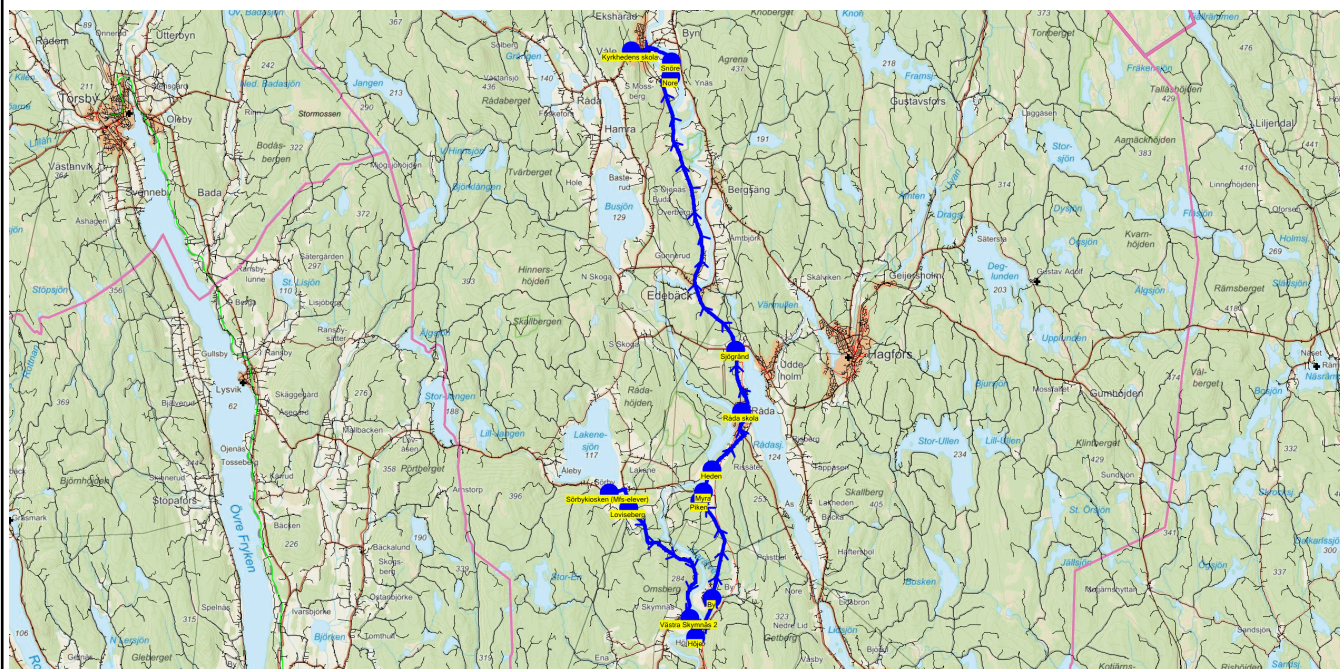

Turnr	Start kl	Slut kl	Linjesträckning
8315	6.49	7.54	Sörbykiosken (Mfs-elever) - Loviseberg - Västra Skymnäs 2 - Höje - By - Piken - Myra - Heden - Råda skola - Sjögränd - Nore - Snöre - Kyrkhedens skola MÅNDAGAR - FREDAGAR

Hållplats	Km-Ack	Tid
Sörbykiosken (Mfs-elever)	0	6.49
Loviseberg	1.81	6.51
Västra Skymnäs 2	9.84	7.00
Höje	11.18	7.01
By	13.46	7.05
Piken	19.09	7.15
Myra	19.7	7.16
Heden	20.94	7.18
Råda skola	24.76	7.25
Sjögränd	28.43	7.30
Nore	44.24	7.50
Snöre	45.06	7.51
Kyrkhedens skola	47.7	7.54