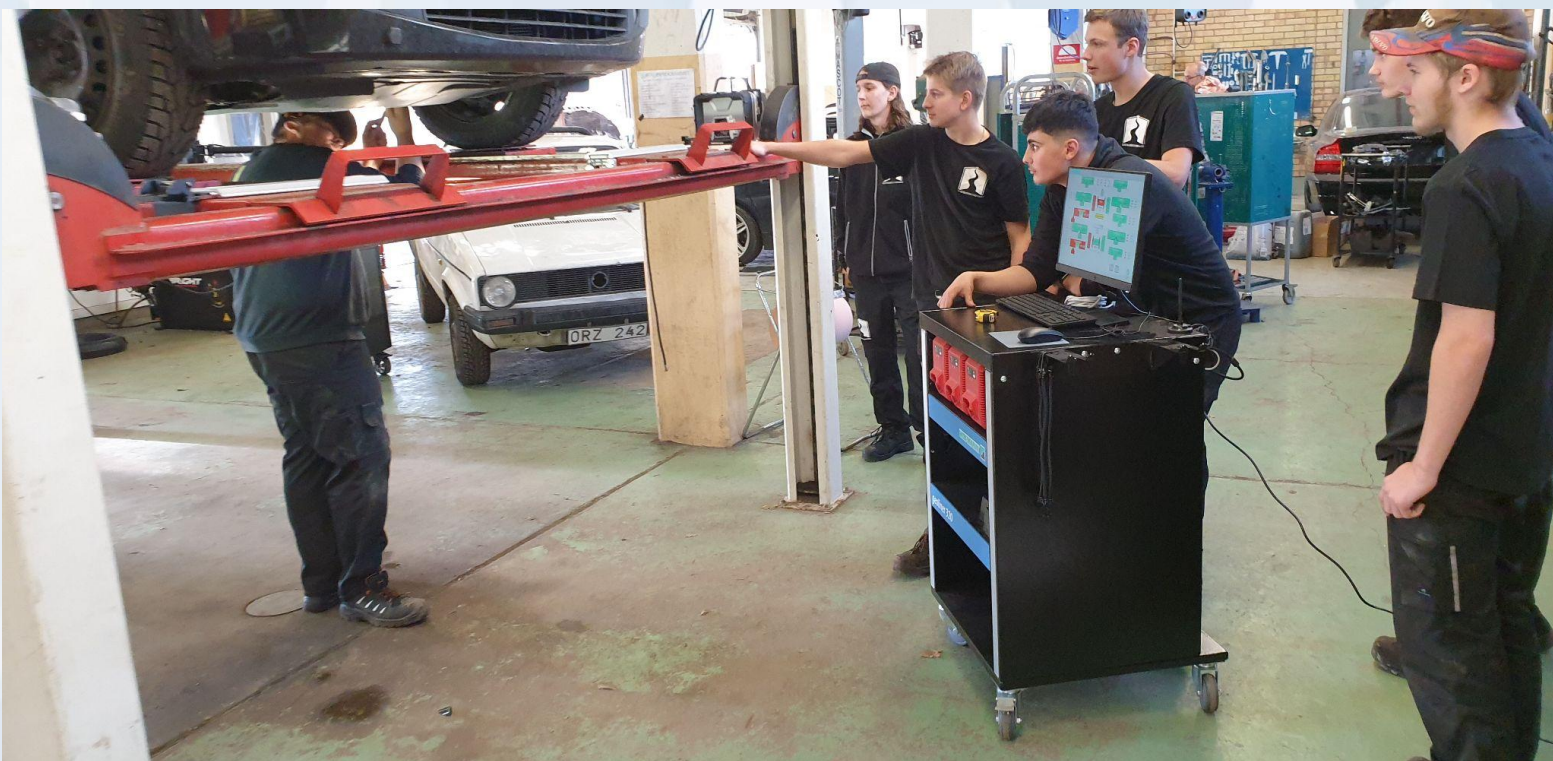

FORDONS- OCH TRANSPORTPROGRAMMET

Motorbranschen behöver dig! Vill du utbilda dig till ett yrke där det finns stor chans till jobb direkt efter gymnasiet? Då ska du välja Fordon!

Du är utbildad bilmekaniker när du tar studenten, och du har fått en kvalificerad yrkesutbildning i en framtidsbransch. När du tagit studenten med godkända betyg kan du certifiera dig som godkänd bilmekaniker inom EU via bilproffs.se

En duktig mekaniker har stora förutsättningar att få ett bra jobb.

Om du vill fortsätta studera, så ger programmet behörighet till yrkeshögskolan. Genom aktiva val kan du göra dig behörig för att läsa vidare på universitet och högskola.

Minst 15 veckor av utbildningen är arbetsplatsförlagt lärande, APL.

Du får vara ute på till exempel verkstäder för bilar och maskiner, på transportföretag och andra arbetsplatser inom fordonsbranschen.