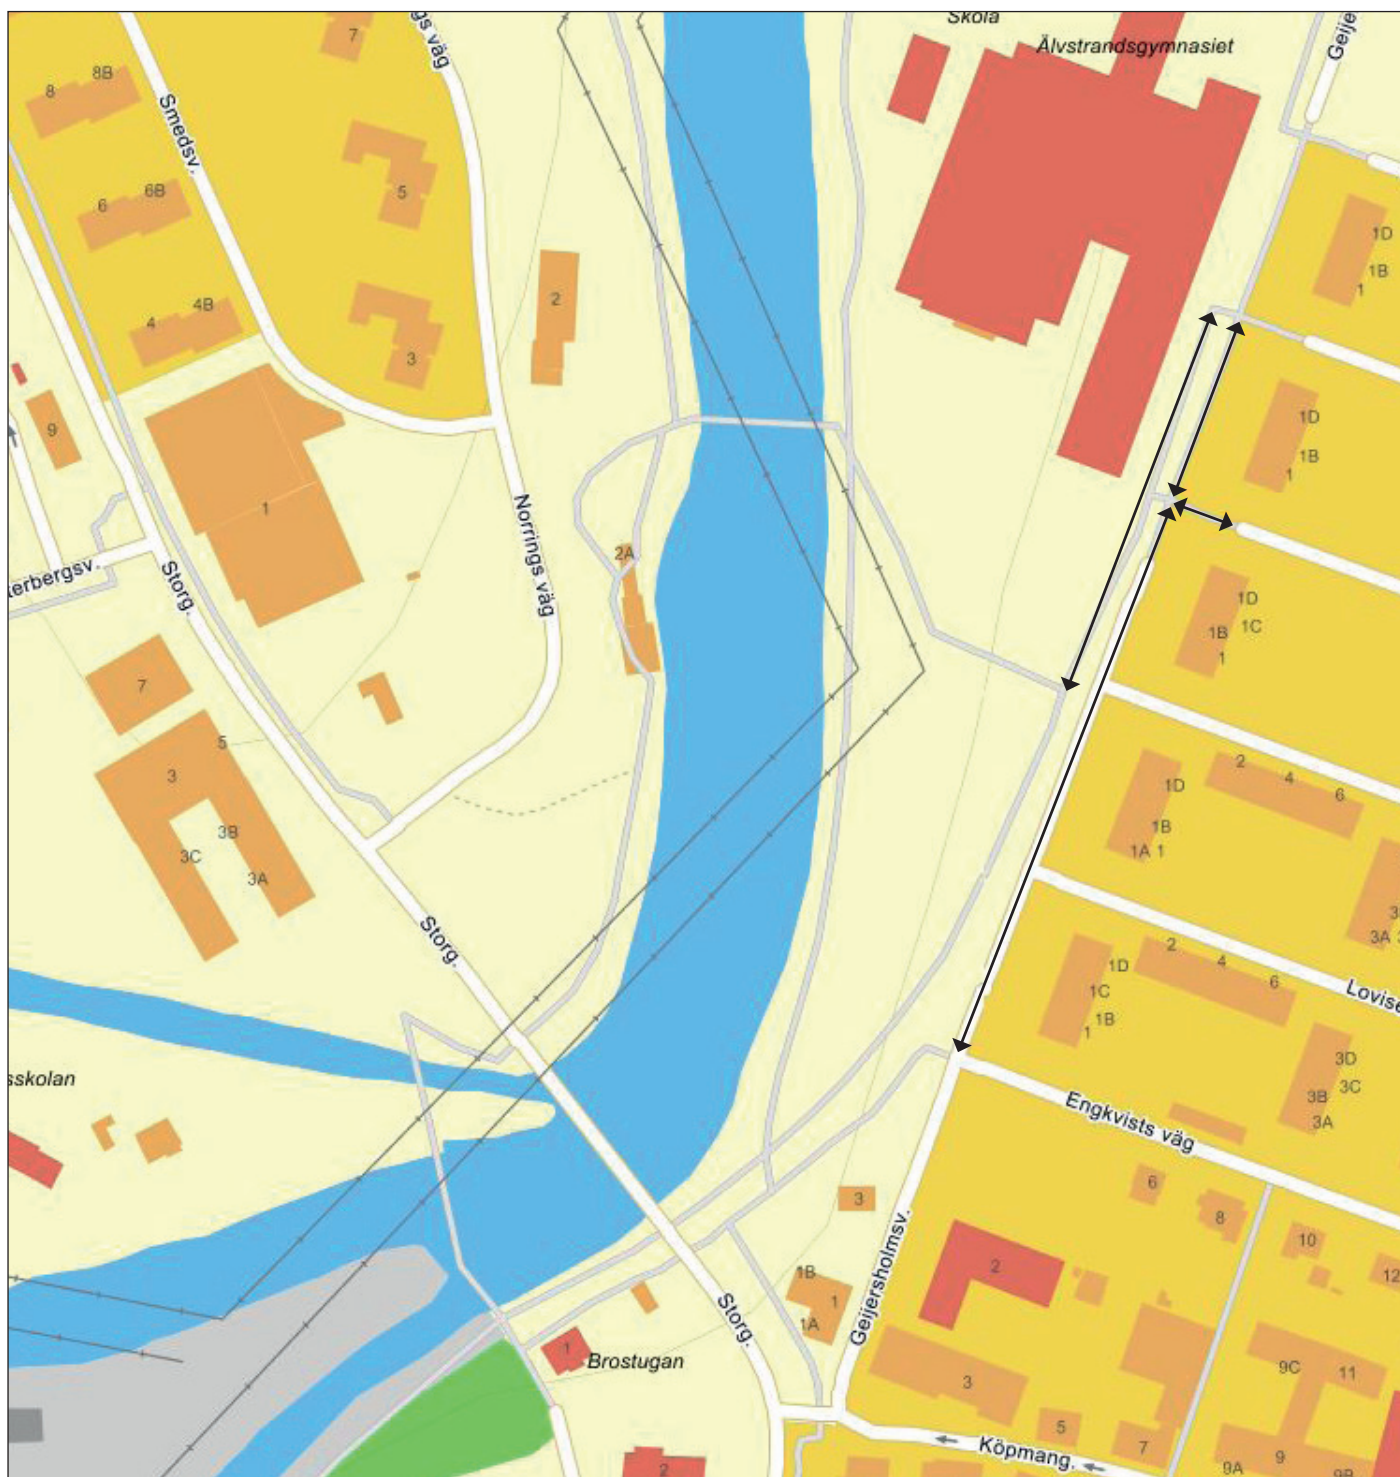

Avstängningar vid Geijersholmsvägen vecka 40-45

↔ = avstängd för trafik