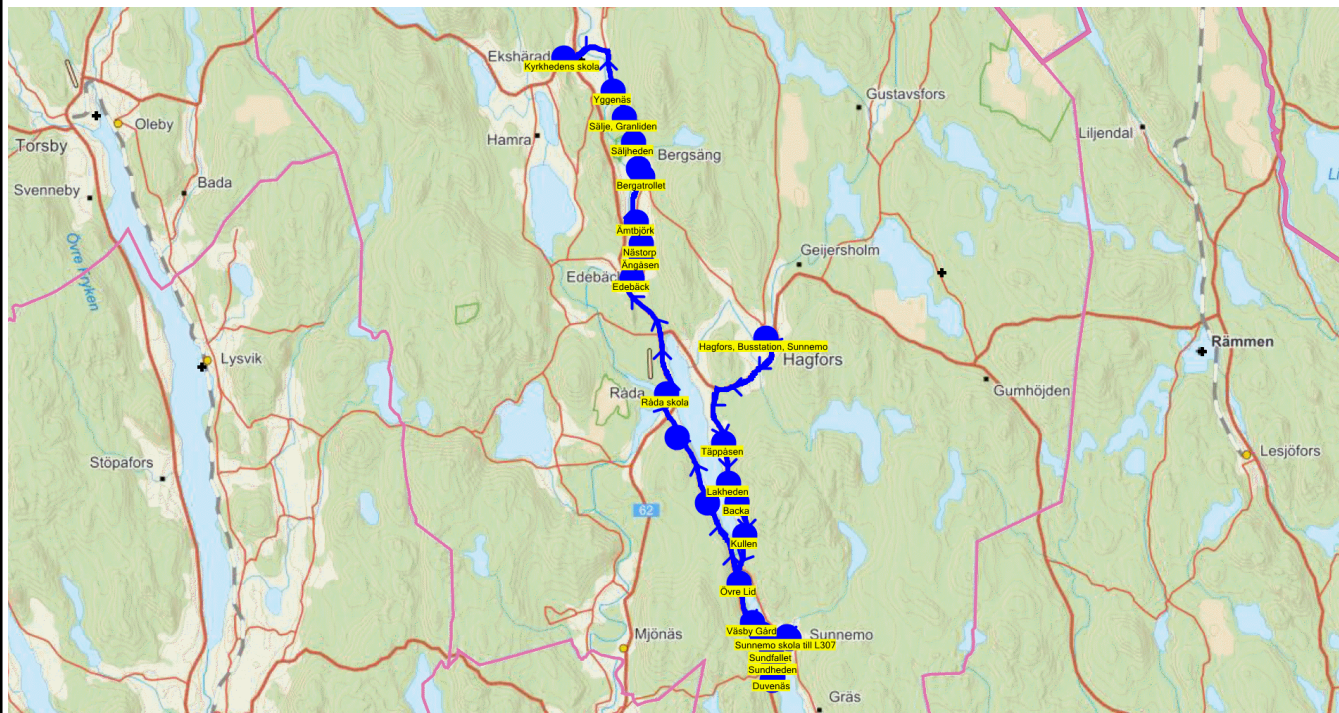

Turnr	Start kl	Slut kl	Linjesträckning
6230	6.20	6.55	Slättheden - Mjönäsvägen (Syrénvägen) - Skymnåshagen - Ena Sågen - Ena - Örbäcken - Västra Skymnås MÅNDAGAR - FREDAGAR
	Hållplats	Km-Ack	Tid
	Slättheden	0	6.20
	Mjönäsvägen (Syrénvägen)	5.32	6.35
	Skymnåshagen	11.5	6.42
	Ena Sågen	13.57	6.50
	Ena	14.15	6.51
	Örbäcken	15.32	6.54
	Västra Skymnås	20.78	6.55

Turnr	Start kl	Slut kl	Linjesträckning		
8310	6.36	8.00	Hagfors, Busstation, Sunnemo - Tjäppåsen - Lakheden - Backa - Kullen - Övre Lid - Väsby Gård - Södra Väsby - Sundfallet - Sundheden - Duvenäs - Björngården - Sunnemo skola - Sunnemo skola till L307 - Ångkärret, Prästbolsvägen - Risäter Herrgård - Råda skola - Edebäck - Ångåsen - Nästorp - Åmtbjörk - Bergatrollet - Backetorp - Säljheden - Sälje, Granliden - Yggenäs - Kyrkhedens skola MÅNDAGAR - FREDAGAR		
Hållplats	Km-Ack	Tid	Hållplats	Km-Ack	Tid
Hagfors, Busstation, Sunnemo	0	6.36	Ångkärret, Prästbolsvägen	36.86	7.22
Tjäppåsen	8.32	6.43	Risäter Herrgård	40.93	7.26
Lakheden	10.54	6.45	Råda skola	43.66	7.29
Backa	11.71	6.46	Edebäck	51.39	7.37
Kullen	13.68	6.49	Ångåsen	52.88	7.39
Övre Lid	16.4	6.51	Nästorp	53.6	7.40
Väsby Gård	18.82	6.53	Åmtbjörk	54.86	7.41
Södra Väsby	19.6	6.54	Bergatrollet	57.68	7.45
Sundfallet	20.65	6.55	Backetorp	58.38	7.47
Sundheden	21.32	6.59	Säljheden	59.87	7.50
Duvenäs	22.22	7.00	Sälje, Granliden	61.4	7.52
Björngården	22.38	7.00	Yggenäs	63.04	7.54
Sunnemo skola	25.85	7.10	Kyrkhedens skola	68.12	8.00
Sunnemo skola till L307	26.19	7.10			