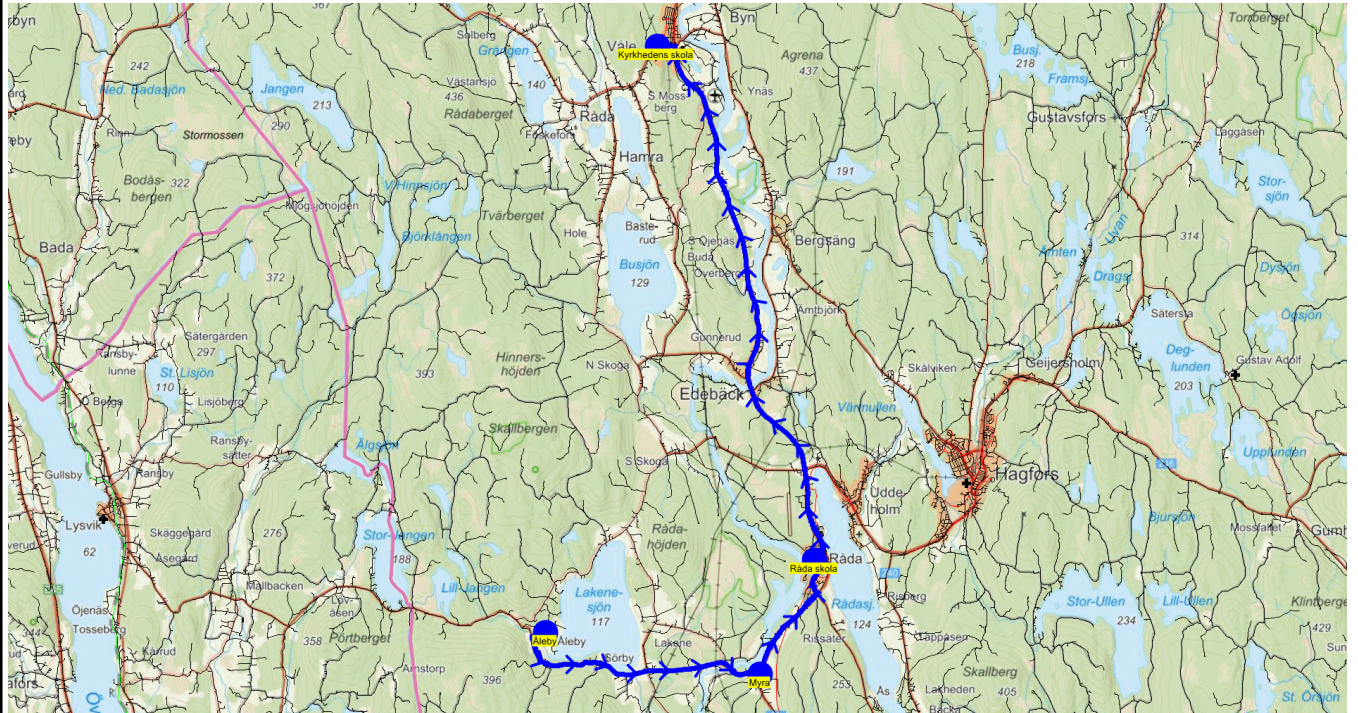

SKJUTS+ för Varmland_25
2025-07-01 11:10:33

Till Råda skola
Entreprenör Nobina Värmland
Fordon 8392 Skolbuss 9 Hagfors

Läsår 25/26
Period 83

Turnr	Start kl	Slut kl	Linjesträckning
8315	6.42	7.29	Sörbykiosken (Mfs-elever) - Loviseberg - Västra Skymnäs - Höje - By - Piken - Södra Heden - Heden - Råda skola - Råda, anslutning till L304 - Sjögränd MÅNDAGAR - FREDAGAR

Hållplats	Km-Ack	Tid
Sörbykiosken (Mfs-elever)	0	6.42
Loviseberg	1.81	6.45
Västra Skymnäs	9.84	6.57
Höje	11.18	6.59
By	13.46	7.02
Piken	19.09	7.10
Södra Heden	20.25	7.12
Heden	20.94	7.13
Råda skola	25.69	7.20
Råda, anslutning till L304	25.71	7.20
Sjögränd	29.42	7.29

Turnr	Start kl	Slut kl	Linjesträckning
8318	7.00	7.40	Åleby - Myra - Råda skola - Kyrkhedens skola MÅNDAGAR - FREDAGAR
	Hållplats	Km-Ack	Tid
	Åleby	0	7.00
	Myra	9.95	7.11
	Råda skola	15.01	7.17
	Kyrkhedens skola	36.4	7.40