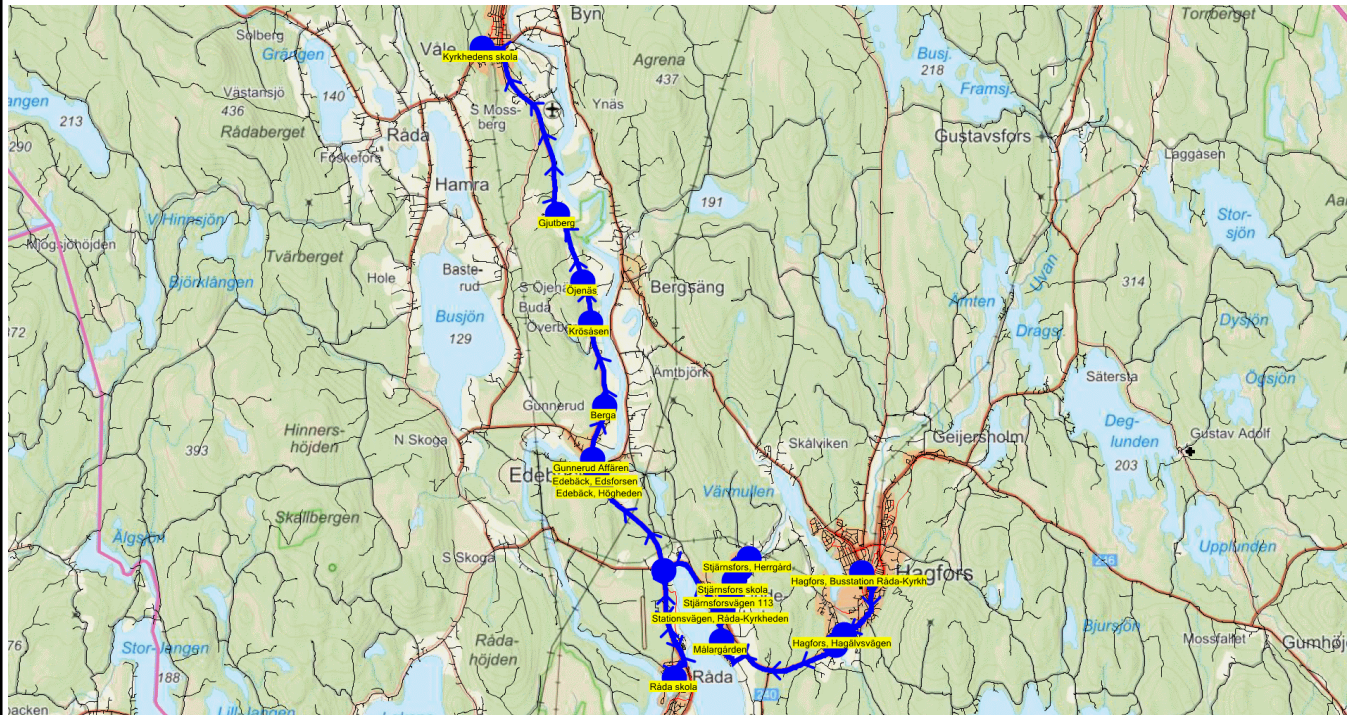

SKJUTS+ för Varmland_25
2025-07-01 11:10:32

Till Råda skola
Entreprenör Nobina Värmland
Fordon 8315 Skolbuss 2 Hagfors

Läsår 25/26
Period 83

Turnr	Start kl	Slut kl	Linjesträckning
8313	6.55	8.00	Hagfors, Busstation Råda-Kyrkh - Hagfors, Hagälsvägen - Hagfors, Hagälven - Målargården - Stjärnsfors, Herrgård - Stjärnsfors Bryggeriet - Stjärnsfors skola - Stjärnsforsvägen 113 - Stationsvägen, Råda-Kyrkheden - Sjögränd (Kyrkheden) - Råda skola - Edebäck, Högheden - Edebäck, Edsforsen - Gunnerud Affären - Berga - Krösåsen - Öjenäs - Gjutberg - Kyrkhedens skola MÅNDAGAR - FREDAGAR
	Hållplats	Km-Ack	Tid
	Hagfors, Busstation Råda-Kyrkh	0	6.55
	Hagfors, Hagälsvägen	2.56	7.02
	Hagfors, Hagälven	3.13	7.03
	Målargården	7.47	7.08
	Stjärnsfors, Herrgård	10.34	7.14
	Stjärnsfors Bryggeriet	10.73	7.14
	Stjärnsfors skola	11.16	7.15
	Stjärnsforsvägen 113	11.58	7.17
	Stationsvägen, Råda-Kyrkheden	12.11	7.19
	Sjögränd (Kyrkheden)	14.63	7.23
	Råda skola	18.33	7.30
	Edebäck, Högheden	25.17	7.38
	Edebäck, Edsforsen	25.55	7.39
	Gunnerud Affären	25.97	7.42
	Berga	27.6	7.44
	Krösåsen	30.17	7.47
	Öjenäs	31.4	7.48
	Gjutberg	33.56	7.51
	Kyrkhedens skola	39.74	8.00