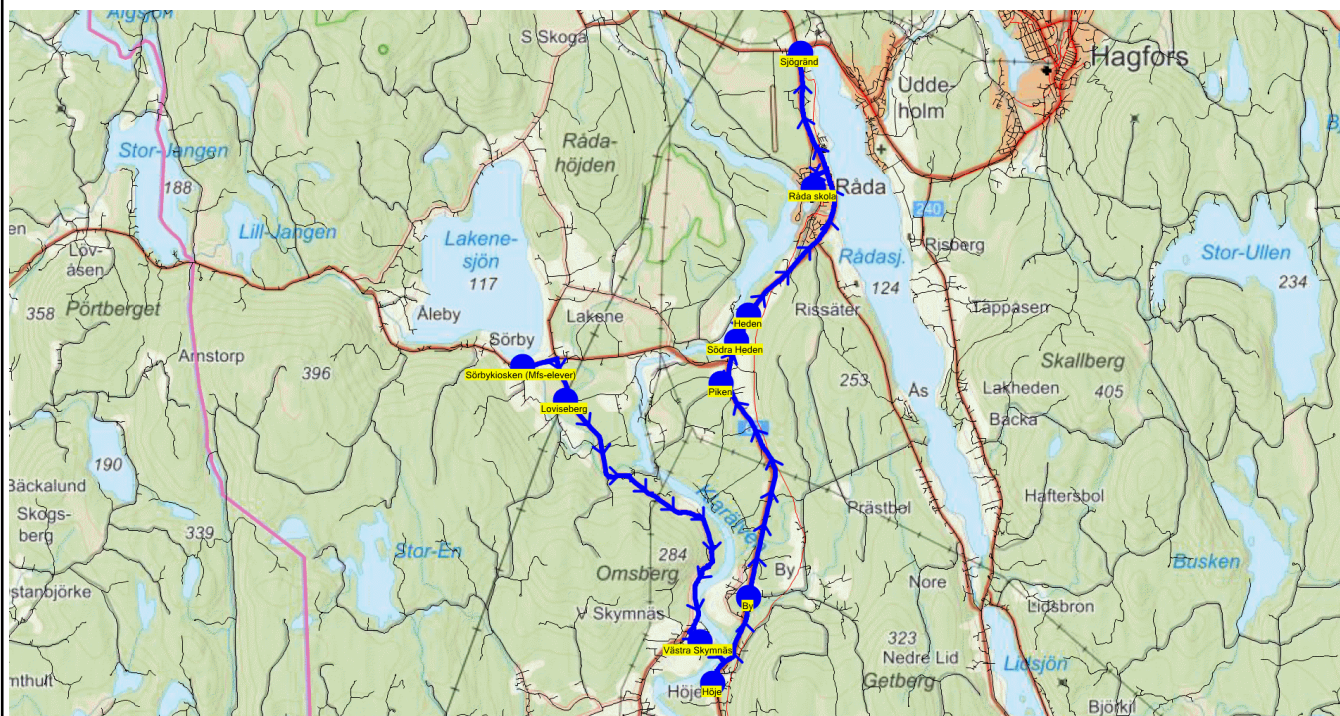

SKJUTS+ för Varmland_25
2025-07-01 11:10:33

Till Råda skola
Entreprenör Nobina Värmland
Fordon 8392 Skolbuss 9 Hagfors

Läsår 25/26
Period 83

Turnr	Start kl	Slut kl	Linjesträckning
8315	6.42	7.29	Sörbykiosken (Mfs-elever) - Loviseberg - Västra Skymnäs - Höje - By - Piken - Södra Heden - Heden - Råda skola - Råda, anslutning till L304 - Sjögränd MÅNDAGAR - FREDAGAR

Hållplats	Km-Ack	Tid
Sörbykiosken (Mfs-elever)	0	6.42
Loviseberg	1.81	6.45
Västra Skymnäs	9.84	6.57
Höje	11.18	6.59
By	13.46	7.02
Piken	19.09	7.10
Södra Heden	20.25	7.12
Heden	20.94	7.13
Råda skola	25.69	7.20
Råda, anslutning till L304	25.71	7.20
Sjögränd	29.42	7.29