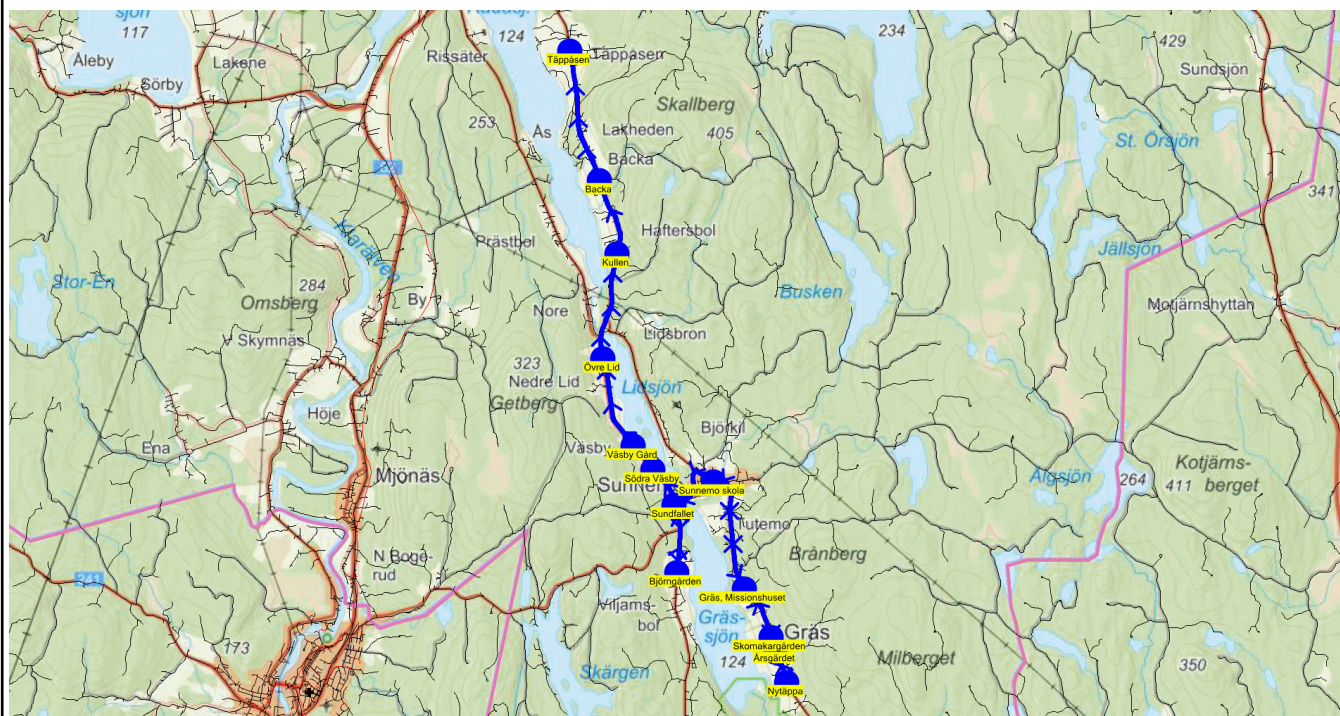

Turnr	Start kl	Slut kl	Linjesträckning
8400	12.50	13.42	Sunnemo skola - Gräs, Missionshuset - Dalängen - Skomakargården - Årsgärdet - Nytäppa - Graninge - Duvenäs - Björngården - Sundfallet - Södra Väsby - Väsby Gård - Övre Lid - Kullen - Backa - Lakheden - Tappåsen - Hagfors, Busstation, Sunnemo ONSDAGAR och FREDAGAR

Hållplats	Km-Ack	Tid
Sunnemo skola	0	12.50
Gräs, Missionshuset	3.11	12.54
Dalängen	3.56	12.55
Skomakargården	4.52	12.56
Årsgärdet	4.86	12.57
Nytäppa	5.74	12.59
Graninge	6.37	13.01
Duvenäs	15.98	13.12
Björngården	16.14	13.13
Sundfallet	17.86	13.16
Södra Väsby	18.92	13.17
Väsby Gård	19.7	13.19
Övre Lid	22.12	13.22
Kullen	24.84	13.25
Backa	26.8	13.27
Lakheden	27.98	13.29
Tappåsen	30.2	13.32
Hagfors, Busstation, Sunnemo	38.4	13.42

Turnr	Start kl	Slut kl	Linjesträckning
8401	12.50	13.26	Sunnemo skola - Gräs, Missionshuset - Skomakargården - Årsgärdet - Nytäppa - Björngården - Sundfallet - Södra Väsby - Väsby Gård - Övre Lid - Kullen - Backa - Täppåsen MÅNDAGAR, TISDAGAR och TORSDAGAR

SKJUTS+ för Varmland_25
2025-07-01 11:15:00

Från Sunnemo skola
Entreprenör Nobina Värmland
Fordon 8380 Skolbuss 5 Hagfors

Läsår 25/26
Period 83

Turnr	Start kl	Slut kl	Linjesträckning
8402	14.05	14.51	Sunnemo skola - Dalängen - Skomakargården - Årsgärdet - Nytäppa - Graninge - Sundfallet - Södra Väsby - Väsby Gård - Övre Lid - Kullen - Backa - Lakheden - Tappåsen - Hagfors, Busstation, Sunnemo MÅNDAGAR, TISDAGAR och TORSDAGAR
	Hållplats	Km-Ack	Tid
	Sunnemo skola	0	14.05
	Dalängen	3.56	14.10
	Skomakargården	4.52	14.11
	Årsgärdet	4.86	14.11
	Nytäppa	5.74	14.13
	Graninge	6.37	14.13
	Sundfallet	14.42	14.24
	Södra Väsby	15.61	14.25
	Väsby Gård	16.39	14.26
	Övre Lid	18.81	14.30
	Kullen	21.53	14.33
	Backa	23.49	14.36
	Lakheden	24.67	14.37
	Tappåsen	26.89	14.40
	Hagfors, Busstation, Sunnemo	35.09	14.51