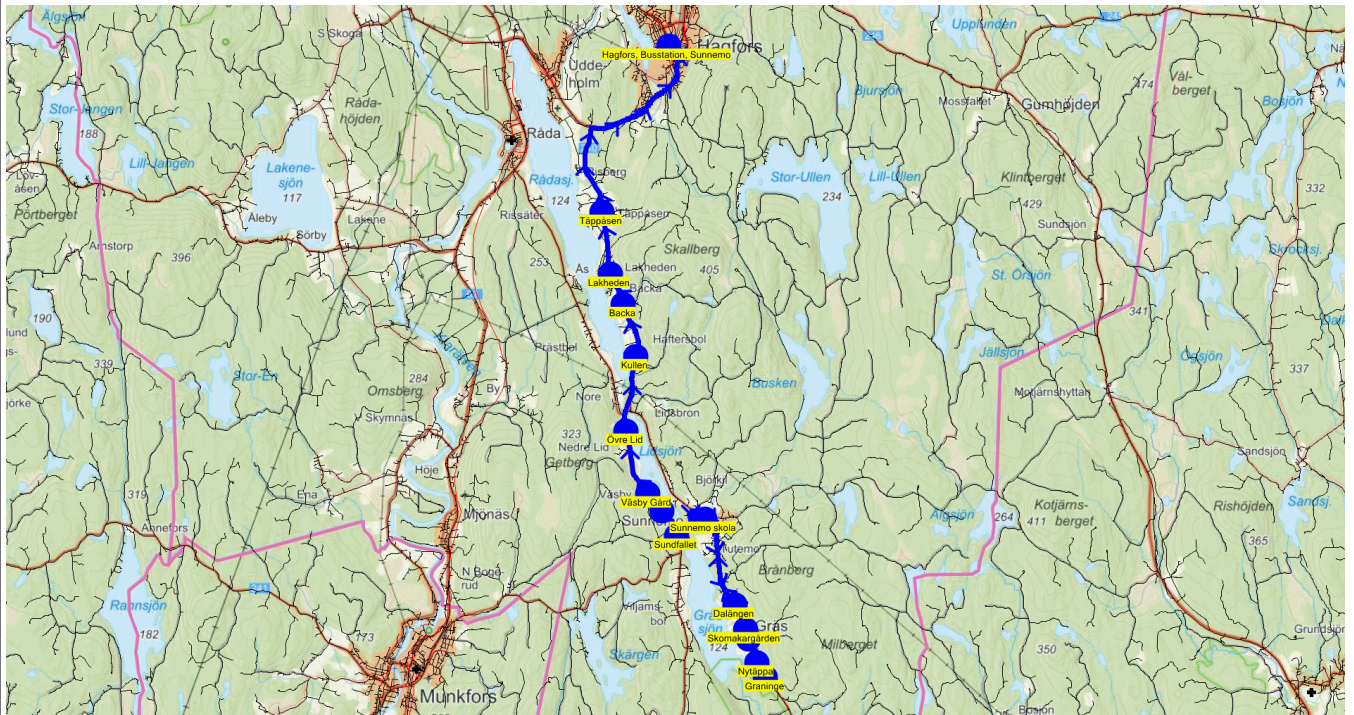

Turnr	Start kl	Slut kl	Linjesträckning
8400	12.50	13.42	Sunnemo skola - Gräs, Missionshuset - Dalängen - Skomakargården - Årsgärdet - Nytäppa - Graninge - Duvenäs - Björngården - Sundfallet - Södra Väsby - Väsby Gård - Övre Lid - Kullen - Backa - Lakheden - Tappåsen - Hagfors, Busstation, Sunnemo ONSDAGAR och FREDAGAR

Hållplats	Km-Ack	Tid
Sunnemo skola	0	12.50
Gräs, Missionshuset	3.11	12.54
Dalängen	3.56	12.55
Skomakargården	4.52	12.56
Årsgärdet	4.86	12.57
Nytäppa	5.74	12.59
Graninge	6.37	13.01
Duvenäs	15.98	13.12
Björngården	16.14	13.13
Sundfallet	17.86	13.16
Södra Väsby	18.92	13.17
Väsby Gård	19.7	13.19
Övre Lid	22.12	13.22
Kullen	24.84	13.25
Backa	26.8	13.27
Lakheden	27.98	13.29
Tappåsen	30.2	13.32
Hagfors, Busstation, Sunnemo	38.4	13.42

Turnr	Start kl	Slut kl	Linjesträckning
8401	12.50	13.26	Sunnemo skola - Gräs, Missionshuset - Skomakargården - Årsgärdet - Nytäppa - Björngården - Sundfallet - Södra Väsby - Väsby Gård - Övre Lid - Kullen - Backa - Täppåsen MÅNDAGAR, TISDAGAR och TORSDAGAR

SKJUTS+ för Varmland_25
2025-07-01 11:15:00

Från Sunnemo skola
Entreprenör Nobina Värmland
Fordon 8380 Skolbuss 5 Hagfors

Läsår 25/26
Period 83

Turnr	Start kl	Slut kl	Linjesträckning
8402	14.05	14.51	Sunnemo skola - Dalängen - Skomakargården - Årsgärdet - Nytäppa - Graninge - Sundfallet - Södra Väsby - Väsby Gård - Övre Lid - Kullen - Backa - Lakheden - Tappåsen - Hagfors, Busstation, Sunnemo MÅNDAGAR, TISDAGAR och TORSDAGAR
	Hållplats	Km-Ack	Tid
	Sunnemo skola	0	14.05
	Dalängen	3.56	14.10
	Skomakargården	4.52	14.11
	Årsgärdet	4.86	14.11
	Nytäppa	5.74	14.13
	Graninge	6.37	14.13
	Sundfallet	14.42	14.24
	Södra Väsby	15.61	14.25
	Väsby Gård	16.39	14.26
	Övre Lid	18.81	14.30
	Kullen	21.53	14.33
	Backa	23.49	14.36
	Lakheden	24.67	14.37
	Tappåsen	26.89	14.40
	Hagfors, Busstation, Sunnemo	35.09	14.51